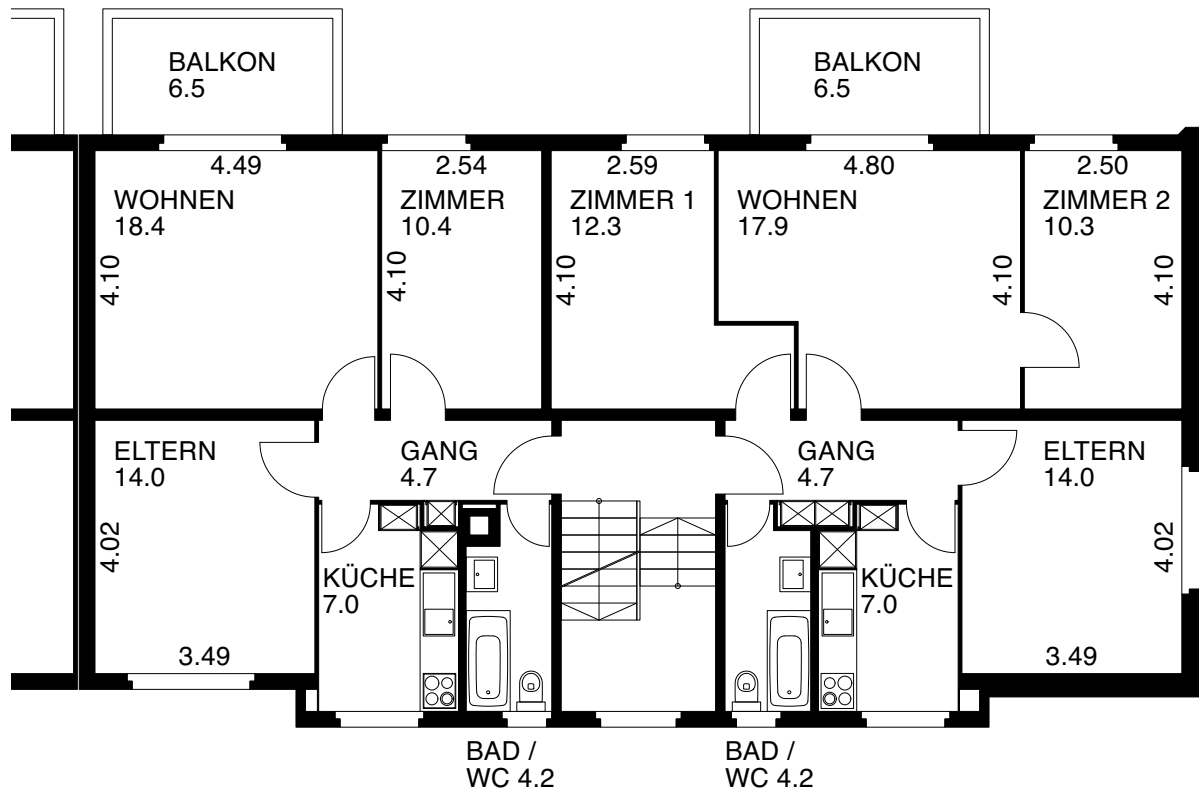

# FELDMÜHLESTRASSE 6

1. - 4. OBERGESCHOSS

ALLE MASSE SIND ROHMASSE

## 3 1/2 ZIMMERWOHNUNG FMS6

WOHNUNGSNUMMER: 1.OG 502  
2.OG 503  
3.OG 504  
4.OG 505

WOHNFLÄCHE NETTO: 58.9 m<sup>2</sup>  
BALKON: 6.5 m<sup>2</sup>

## 4 1/2 ZIMMERWOHNUNG FMS6

WOHNUNGSNUMMER: 1.OG 507  
2.OG 508  
3.OG 509  
4.OG 510

WOHNFLÄCHE NETTO: 70.5 m<sup>2</sup>  
BALKON: 6.5 m<sup>2</sup>